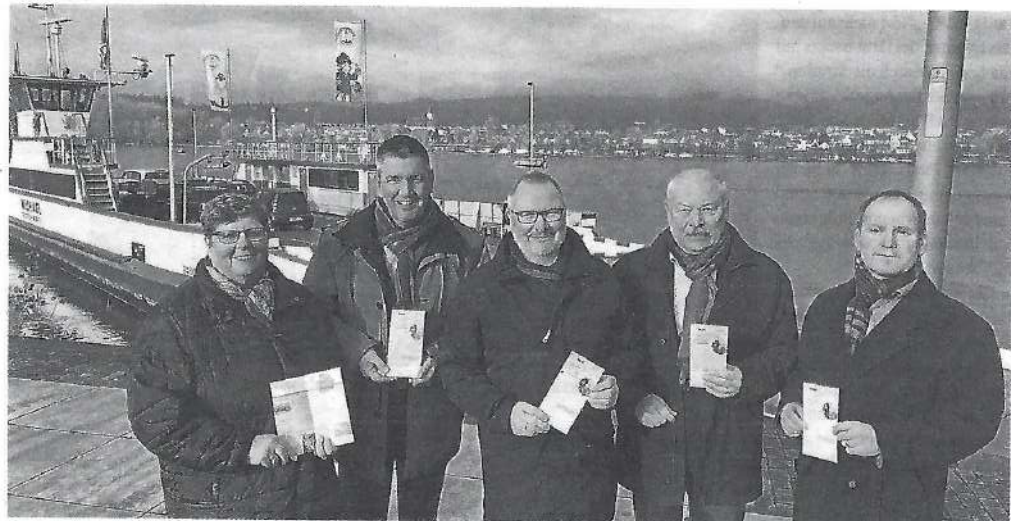

Zwei Kommunen, ein Flyer

TOURISMUS > Neues gemeinschaftliches Projekt von Ingelheim und Oestrich-Winkel

INGELHEIM – Oberbürgermeister Ralf Claus und Bürgermeister Michael Heil (Oestrich-Winkel) freuen sich über einen neuen, gemeinschaftlich heraus gegebenen Tourismus-Flyer. Er wird sowohl in der Tourist-Info Ingelheim als auch in der Tourist-Info Oestrich-Winkel kostenlos erhältlich sein und dazu dienen, die Touristen auf beiden Seiten des Rheins von einem Besuch

Ingelheim und Oestrich-Winkel haben ihren gemeinsamen Flyer vorgestellt.
 Foto: Pressestelle Oestrich-Winkel

der Attraktionen auch auf der jeweils anderen Seite des Flusses zu überzeugen. Im Rahmen der verstärkten Zusammenarbeit zwischen Ingelheim und Oestrich-Winkel wird der neue Flyer der unter dem Motto „Ein Fluss, zwei Städte, so viel zu entdecken“ einmal mehr eine Verbindung über den Rhein schlagen. Den Gästen der Region stellt er die touristischen Highlights beider Städte in schönen Tagestouren vor. Die Gemeinsamkeiten und Besonderheiten sind ansprechend präsentiert, Veranstaltungstipps kommen ebenfalls nicht zu kurz.

OB Ralf Claus freut sich, dass der gemeinsame touristische Flyer realisiert werden konnte: „Vom Ingelheimer Rheinufer hat man Oestrich-Winkel direkt vor Augen und sieht eine wunderschöne Landschaft vor sich. Mit

– Karl dem Großen – wesentlich mitgeprägt wurde.“

Bürgermeister Michael Heil schließt sich an: „Ich würde mich freuen, wenn mehr und mehr unserer Besucher sich entschließen, die Rheinfähre, die zwischen Oestrich-Winkel und